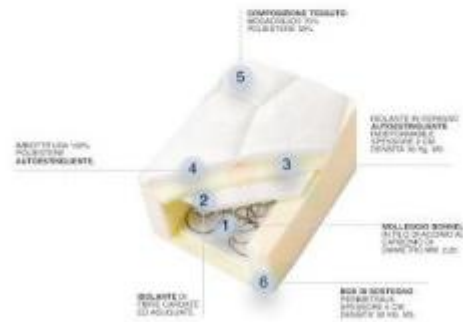

Materasso singolo per hotel h45101

Materasso ignifugo a molle tradizionali. Dimensioni: 80x190 cm. Altezza: 24 cm. Prodotto Omologato - Classe 1 IM.

Materasso ignifugo per letto singolo ideale per garantire un riposo confortevole ai propri ospiti; particolarmente indicato per hotel, b&b e strutture ricettive di vario genere. Materasso per hotel a molle tradizionali il cui molleggio è realizzato con molle biconiche (sistema Bonnel) ad alta portanza, contenuto in un sistema box di sostegno perimetrale in espanso indeformabile. L'imbottitura e il rivestimento di alto pregio completano il valore di questo prodotto realizzato in Italia e omologato in Classe 1 IM.

Caratteristiche tecniche:

- Tipologia: singolo
- Imbottitura 100% poliestere autoestinguente
- Dotato di molle biconiche (Sistema Bonnel)
- Dimensioni: L.80x190 cm
- Altezza materasso: 24 cm
- Prodotto omologato - Classe 1 IM
- 100% Made in Italy

*Su richiesta è possibile realizzare il materasso nella misura desiderata. L'immagine ha uno scopo puramente illustrativo (il sommier non è incluso).

INFORMAZIONI

- **Tipologia** singolo
- **Struttura interna** a molle tradizionali
- **Spessore** 24 cm
- **Ignifugo** si
- **dimensioni** 80*190