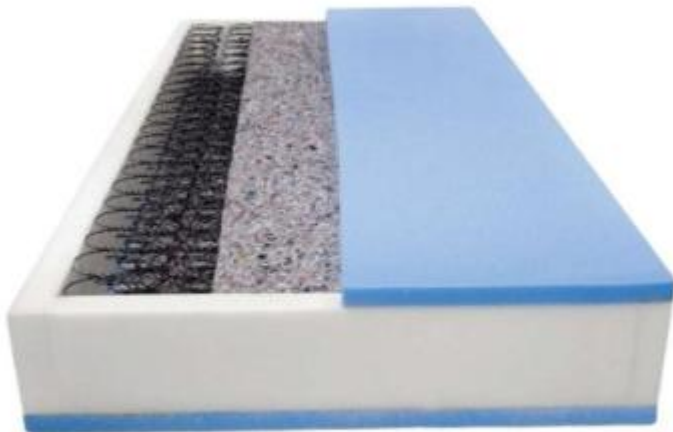

Materasso matrimoniale ignifugo a molle 160x190cm h706_09

Tipologia materassi: matrimoniale
Struttura interna: a molle tradizionali
Spessore: 25 cm
Ignifugo: si
Dimensioni: 160*190

HOLITY.COM