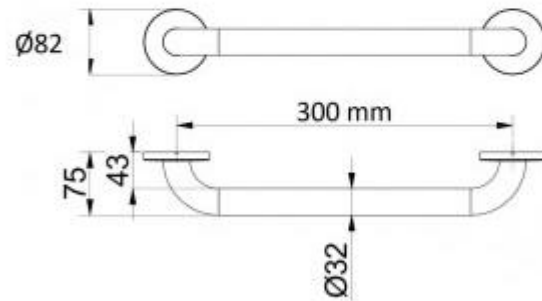

Maniglione disabili per bagni pubblici h438_138

Maniglione da bagno per disabili in acciaio inox. Fissaggio a parete. Lunghezza: 30 cm

Maniglione lineare per disabili, ideale per un uso sicuro all'interno dei bagni pubblici di locali o camere d'albergo. Struttura molto robusta realizzata in acciaio inox, materiale antiruggine e facile da pulire. Il maniglione va fissato alla parete e può essere installato sia in posizione verticale che orizzontale.

Caratteristiche tecniche:

- Diametro: 3.2 cm
- Lunghezza: 30 cm
- Spessore: 1.2 mm
- Materiale: acciaio inox
- Finitura: satinata
- Fissaggio: a parete
- Con marchio CE

INFORMAZIONI

- **Lunghezza in millimetri** 300.0000
- **Tipologia** Maniglione di sostegno lineare
- **diametro** 3,2 cm
- **Materiale** acciaio inox

HOLITY.COM

HOLITY.COM

Maniglione disabili per bagni pubblici h438_138

Tipologia: Maniglione di sostegno lineare

Diametro: 3,2 cm

Materiale: acciaio inox

Lunghezza in millimetri: 300 mm