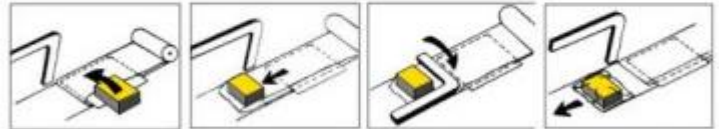

Dotata di distanziatore per agevolare l'inserimento della biancheria e di un vassoio di carico regolabile in profondità, la macchina si adatta a diverse dimensioni di confezionamento, garantendo massima flessibilità operativa. La struttura con piano liscio facilita la pulizia e la manutenzione, assicurando un utilizzo pratico e igienico.

Migliora l'efficienza del tuo confezionamento con la sigillatrice h974_06! Ordina ora per un imballaggio professionale e sicuro.

Caratteristiche tecniche:

- Modello: a libera installazione
- Larghezza bobina supportata: max 650 mm (non inclusa)
- Ingombro: L. 160 x P. 112 x h. 101 cm
- Peso: circa 110 kg
- Potenza: 830 W
- Alimentazione: 230 V - 50/60 Hz
- Pressione minima: 6 bar
- Chiusura telaio: manuale
- Sistema di sigillatura: a pressione, senza riscaldamento
- Distanziatore: per facilitare l'introduzione della biancheria nel film

Macchina sigillatrice per indumenti a libera installazione h974_06

HOLITY.COM

Funzionamento:

HOLITY.COM

Macchina sigillatrice per indumenti a libera installazione h974_06

50 x 60 x 20 cm (max)	650 mm (max)	160 x 112 x 101 cm	110 kg	830 W	230 V - 50/60 Hz	6 bars (mini)