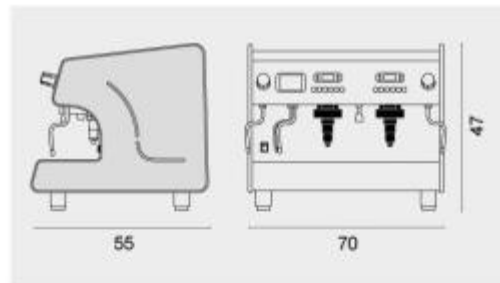

INFORMAZIONI

- **Altezza** 47 cm
- **Larg.** 70 cm
- **Profondità** 55 cm
- **Tipologia** 2 gruppi
- **Potenza** 4300 W
- **Funzionamento** con caffè macinato

HOLITY.COM

HOLITY.COM

HOLITY.COM

HOLITY.COM

Macchina per caffè espresso automatica h963_02

Altezza: 47 cm

Larg.: 70 cm

Profondita: 55 cm

Tipologia: 2 gruppi

Potenza: 4300 W

Funzionamento: con caffè macinato