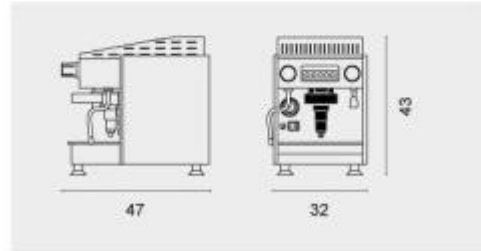

- Personalizzazione totale: con oltre 100 configurazioni possibili.
  - Struttura con una finitura acciaio in acciaio inox lucido rende la macchina robusta, durevole e dall'estetica raffinata. Le dimensioni compatte di L 32 x P 47 x H 43 cm permettono di installarla facilmente in qualsiasi spazio, senza rinunciare alla qualità professionale. Se cerchi una macchina efficiente e versatile, personalizzabile in oltre 100 configurazioni, la H963\_06 è la soluzione perfetta.
  - Caldaia in rame: per una stabilità termica superiore.
  - Serbatoio interno da 3 litri: per un uso continuativo senza interruzioni.
  - Struttura in acciaio inox lucido: per un design elegante e duraturo.
- Macchina caffè automatica professionale, macchina caffè personalizzabile, macchina caffè con pre-infusione elettronica, lancia vapore e lancia acqua calda, per preparare cappuccini, tè e infusi, macchina caffè 4 dosi programmabili, macchina caffè caldaia in rame, macchina caffè con serbatoio 3 litri, macchina caffè acciaio inox lucido, macchina caffè per bar e ristoranti, macchina caffè compatta, macchina caffè motore a vibrazione.

## INFORMAZIONI

- **Altezza** 43 cm
- **Larg.** 32 cm
- **Profondità** 47 cm
- **Tipologia** 1 gruppo
- **Potenza** 1300 W
- **Funzionamento** con caffè macinato

HOLITY.COM

HOLITY.COM