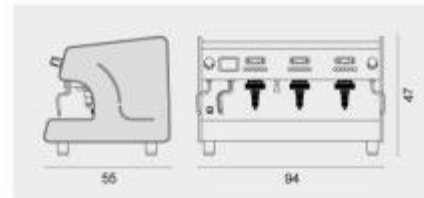

HOLITY.COM

Macchina da caffè professionale automatica h963_03

Altezza: 47 cm

Larg.: 94 cm

Profondita: 55 cm

Tipologia: 3 gruppi

Potenza: 5550 W

Funzionamento: con caffè macinato