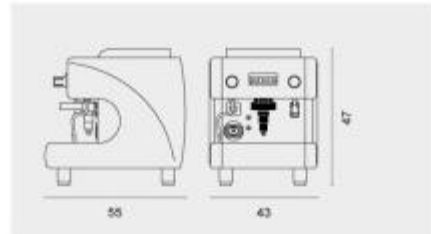

INFORMAZIONI

- **Altezza** 47 cm
- **Larg.** 43 cm
- **Profondità** 55 cm
- **Tipologia** 1 gruppo
- **Potenza** 2200 W
- **Funzionamento** con caffè macinato

HOLITY.COM

HOLITY.COM

HOLITY.COM

HOLITY.COM

Macchina caffè automatica h963_04

Altezza: 47 cm

Larg.: 43 cm

Profondita: 55 cm

Tipologia: 1 gruppo

Potenza: 2200 W

Funzionamento: con caffè macinato