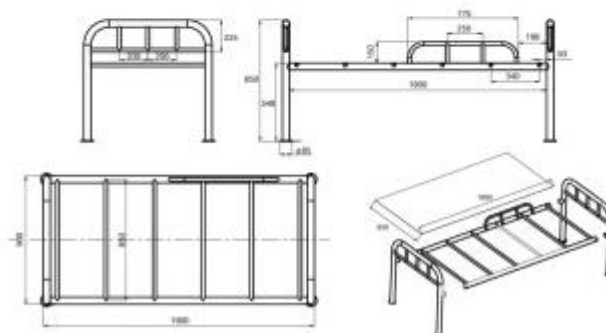

Letto singolo anti-vandalo smontabile per caserme h679_49

Letto singolo anti-vandalo in acciaio inox AISI 304 (1900x900 mm). Struttura smontabile con viti di sicurezza, finitura satinata. Ideale per caserme e collettività.

Caratteristiche tecniche

- **Materiale:** Acciaio inox AISI 304 di alta qualità
- **Finitura:** Satinata (anti-riflesso e facile da pulire)
- **Dimensioni totali:** 1900 x 900 x 850 mm
- **Altezza piano rete:** 548 mm
- **Sistema di sicurezza:** Fissaggio con viti anti-vandalo
- **Struttura:** Tubolare con diametro gambe Ø 85 mm
- **Configurazione:** Completamente smontabile per facilitare il trasporto
- **Resistenza:** Progettato per uso intensivo e carichi elevati
- **Dettagli testata/pediera:** Dotato di barre di protezione verticali e rinforzi

* Immagini puramente indicative

INFORMAZIONI

- **Materiale** Acciaio inox
- **Tipologia** Singolo

Letto singolo anti-vandalo smontabile per caserme h679_49

Letto singolo anti-vandalo smontabile per caserme h679_49