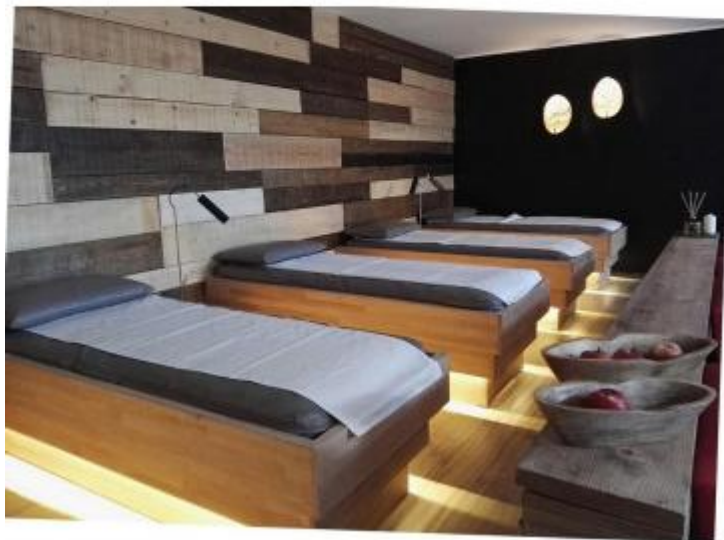

**HOLITY.COM**

Letto da massaggio ad acqua per spa h781_08

Letto ad acqua per centro massaggi. Funzione di riscaldamento con temperatura regolabile. Materiale struttura: legno.

Letto ad acqua per trattamenti estetici e massaggi, ideale per allestire centri benessere, centri termali ed estetici. In grado di offrire benefici immediati alla schiena, rilassando i muscoli e donando una piacevole sensazione di relax. Si caratterizza per la sua elegante struttura in legno che si abbina perfettamente a tutti gli ambienti. Dotato di sistema di riscaldamento tramite placca al carbonio con temperatura regolabile.

Caratteristiche tecniche:

- Lunghezza: 200 cm
- Larghezza: 55 cm
- Materiale struttura: legno
- Riscaldamento tramite placca al carbonio
- Temperatura regolabile minimo e massimo a display

**Immagine puramente indicativa

INFORMAZIONI

Letto da massaggio ad acqua per spa h781_08

HOLITY.COM

HOLITY.COM

Letto da massaggio
ad acqua per
spa h781_08
