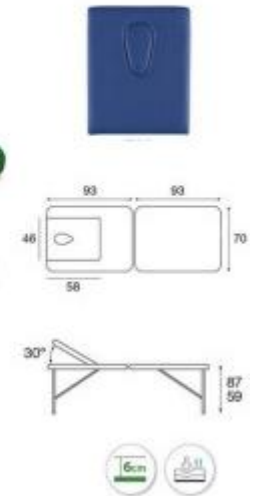

Caratteristiche tecniche

- **Dimensioni:** L. 186 x P. 70 x h. 59-87 cm
- **Portata massima:** 135 kg
- **Peso:** 16 kg
- **Modello:** portatile
- **Materiale struttura:** legno naturale
- **Materiale rivestimento:** similpelle, disponibile in diverse varianti cromatiche
- **Materiale imbottitura:** schiuma ad alta densità, spessore 6 cm
- **Altezza regolabile:** sistema manuale da 59 a 87 cm
- **Supporto cervicale:** poggiatesta integrato

Immagine puramente indicativa

INFORMAZIONI

- **punti di forza lettini visita** altezza regolabile manualmente, portatile/pieghevole
- **Tipologia** Altezza regolabile
- **materiale lettini visita** legno
- **Altezza in millimetri** 870.000000
- **Lunghezza in millimetri** 1860.000000
- **Profondità in millimetri** 700.000000

Letino visita portatile in legno h. regolabile h904_36

HOLITY.COM

HOLITY.COM

HOLITY.COM

Letino visita portatile in legno h. regolabile h904_36

Tipologia: Altezza regolabile

Materiale lettini visita: legno

Altezza in millimetri: 870 mm

Lunghezza in millimetri: 1860 mm

Profondità in millimetri: 700 mm

Punti di forza lettini visita: manuale / portatile/pieghev