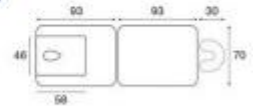

Caratteristiche tecniche

- **Dimensioni:** L. 186 x P. 70 x h. 59-87 cm
- **Peso:** 16,5 kg
- **Tipologia:** Modello portatile
- **Materiale struttura:** Legno naturale ad alta resistenza
- **Materiale rivestimento:** Similpelle professionale, disponibile in diverse varianti cromatiche
- **Imbottitura:** Schiuma ad alta densità, spessore 6 cm
- **Regolazione altezza:** Manuale, da 59 a 87 cm
- **Capacità di carico massima:** 135 kg
- **Configurazione testa:** Poggiatesta ergonomico con foro per la respirazione
- **Accessori inclusi:** Supporto articolato per regolazioni avanzate

Immagine puramente indicativa

INFORMAZIONI

- **punti di forza lettini visita** altezza regolabile manualmente, portatile/pieghevole
- **Tipologia** Altezza regolabile
- **materiale lettini visita** legno
- **Altezza in millimetri** 870.000000
- **Lunghezza in millimetri** 1860.000000
- **Profondità in millimetri** 700.000000

Letino visita e massaggi h. regolabile h904_35

HOLITY.COM

HOLITY.COM

Letino visita e massaggi h. regolabile h904_35

HOLITY.COM

Tipologia: Altezza regolabile

Materiale lettini visita: legno

Altezza in millimetri: 870 mm

Lunghezza in millimetri: 1860 mm

Profondità in millimetri: 700 mm

Punti di forza lettini visita: manuale / portatile/pieghev