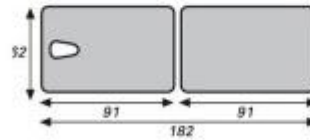

Letto pieghevole per visita medica h731_83

HOLITY.COM

HOLITY.COM

Letto pieghevole per visita medica h731_83

Tipologia: Altezza fissa

Materiale lettini visita: metallo

Altezza in millimetri: 750 mm

Lunghezza in millimetri: 1820 mm

Profondità in millimetri: 620 mm

Punti di forza lettini visita: portatile/pieghevole

nero

blu scuro

blu

HOLITY.COM