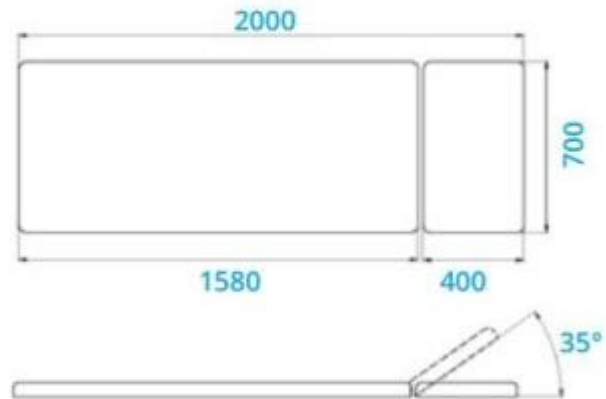

Letino in legno per visita o massaggi h930_46

HOLITY.COM

HOLITY.COM

Colore rivestimento

Finitura struttura

Letino in legno per visita o massaggi h930_46

Tipologia: Altezza fissa

Materiale lettini visita: legno

Altezza in millimetri: 760 mm

Lunghezza in millimetri: 2000 mm

Profondità in millimetri: 700 mm

HOLITY.COM