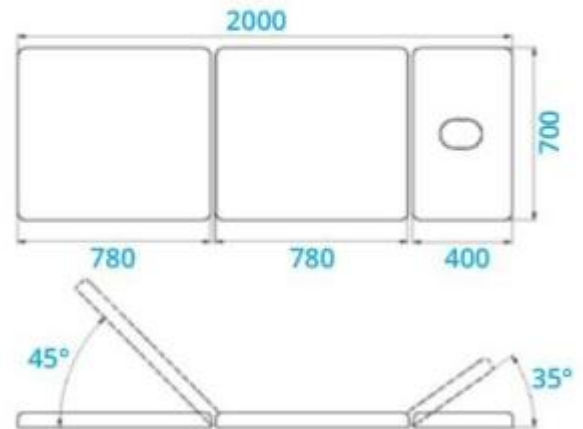

La configurazione a **3 sezioni** garantisce una gestione ottimale della postura del paziente: la sezione testa è inclinabile fino a 35° per agevolare trattamenti cervicali o visite, mentre la sezione piedi è regolabile fino a 45° per favorire il rilassamento o il drenaggio. L'altezza fissa di 76 cm è calibrata per offrire un piano di lavoro ergonomico che previene l'affaticamento posturale dell'operatore durante trattamenti prolungati.

## Caratteristiche tecniche

- **Dimensioni:** L. 2000 x P. 700 x h. 760 mm
- **Materiale struttura:** Legno con finitura faggio
- **Portata massima:** 240 kg
- **Peso della struttura:** 36 kg
- **Configurazione:** Modello a 3 sezioni regolabili
- **Regolazione sezione testa:** Inclinabile fino a 35°
- **Regolazione sezione piedi:** Inclinabile fino a 45°
- **Altezza:** Fissa (760 mm)

## INFORMAZIONI

- **Tipologia** Altezza fissa
- **materiale lettini visita** legno
- **Altezza in millimetri** 760.000000
- **Lunghezza in millimetri** 2000.000000
- **Profondità in millimetri** 700.000000

Lettino in legno 3 sezioni h 76 cm h930\_49

HOLITY.COM

HOLITY.COM

**Colore rivestimento**

**Finitura struttura**

Lettino in legno  
3 sezioni h  
76 cm  
h930\_49

Tipologia: Altezza fissa  
Materiale lettini visita: legno  
Altezza in millimetri: 760 mm  
Lunghezza in millimetri: 2000 mm  
Profondità in millimetri: 700 mm