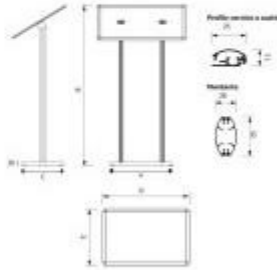

Caratteristiche tecniche:

- Profili in alluminio anodizzato
- Finitura silver
- Base in MDF verniciata silver
- 4 piedini in gomma
- Dimensioni struttura (AxBxC): 450 x 1100 x 300 mm
- Formato A2
- Parte visibile: 570 x 400 mm
- Dimensioni cornice: 625 x 450 mm

*immagine puramente indicativa

INFORMAZIONI

- **Tipologia** a pavimento

Leggio su piantana formato A2 h738_39

Leggio su piantana formato A2 h738_39

Tipologia: a pavimento