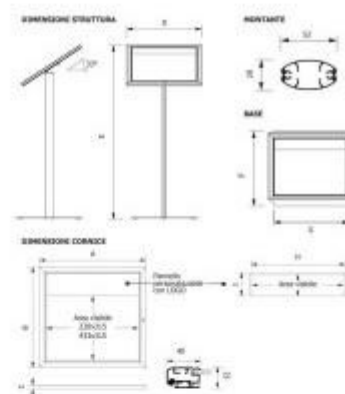

- **Dimensioni complessive della struttura montata (DxE):** 450 x 1150 mm (Larghezza x Altezza totale)
- **Dimensioni della base quadrata a terra (FxG):** 450 x 450 mm
- **Area visiva utile del pannello superiore per intestazione:** 220 x 88 mm
- **Dimensioni esterne del pannello superiore per intestazione (HxI):** 243 x 100 mm
- **Funzione di branding:** fascia superiore dotata di pannello personalizzabile con LOGO aziendale

* Immagini puramente indicative

INFORMAZIONI

- **Altezza** 115 cm
- **Larg.** 30,1 cm
- **Tipologia** a pavimento

HOLITY.COM

Leggio porta menu con illuminazione a LED h738_212

Leggio porta menu con illuminazione a LED h738_212

Tipologia: a pavimento

Altezza: 115 cm

Larg.: 30,1 cm