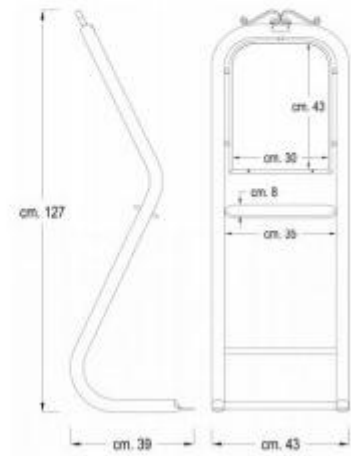

### Dimensioni

- larghezza alla base **cm 43**
- altezza **cm 127**
- profondità totale **cm 39**
- peso **kg 9,8**

### Spazio utile per affissione (inferiore)

- larghezza **cm 35**
- altezza **cm 8**

## **INFORMAZIONI**

- **Altezza in millimetri** 1270.0000
- **Garanzia** 2 anni

### DIMENSIONI

Altezza totale cm. 127;  
Larghezza totale cm. 43;  
Profondità totale cm. 39;  
Spazio affissione (pannello superiore)  
cm. 30 x 43 (altezza);  
Spazio affissione (targhetta inferiore)  
cm. 35 x 8 (altezza);  
Peso kg. 9,8.