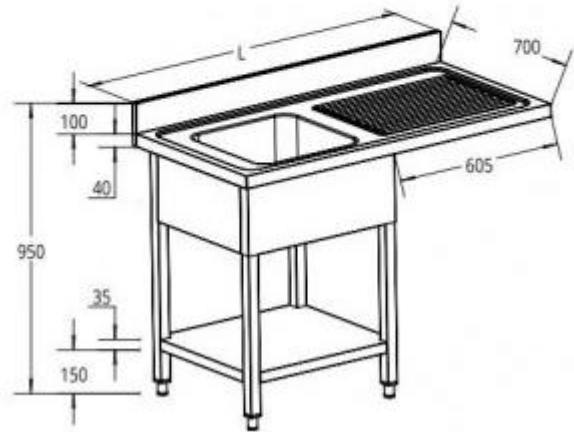

Lavello inox con vano lavastoviglie L. 120 cm h09_240

Lavatoio inox con vano lavastoviglie e 1 vasca. Lunghezza struttura: 1200 mm.

Lavello con struttura in acciaio inox munito di **piano con alzatina posteriore** di h. 100 mm, **1 vasca per lavaggio e 1 ripiano inferiore con rinforzo ad Omega**. Il **piano** e la **vasca** sono **realizzati in acciaio inox AISI 304**, resistente ad usura e corrosione. La struttura è munita di **piedini regolabili** e **piletta scarico e troppo pieno**. La **lunghezza totale** del lavandino è di **1200 mm**, la sua **profondità** di **700 mm** e la sua **altezza** è di **950 mm**.

Caratteristiche tecniche:

- Dimensioni: L. 1200 x P. 700 x h. 950 mm
- Materiale struttura: acciaio inox
- Peso struttura: 22,3 kg
- 1 vasca in acciaio inox AISI 304 sul lato sinistro della struttura
- Dimensioni vasca: 400 x 500 x 250 mm
- Piano in acciaio inox AISI 304
- Alzatina h 100 mm
- 1 ripiano inferiore con rinforzo ad Omega
- Piedini regolabili
- Piletta scarico e troppo pieno

**Immagini puramente indicative.*

INFORMAZIONI

- **tipologia** su gambe
- **punti di forza** vano lavastoviglie

Lavello inox con vano lavastoviglie L. 120 cm h09_240

Lavello inox con vano lavastoviglie L. 120 cm h09_240