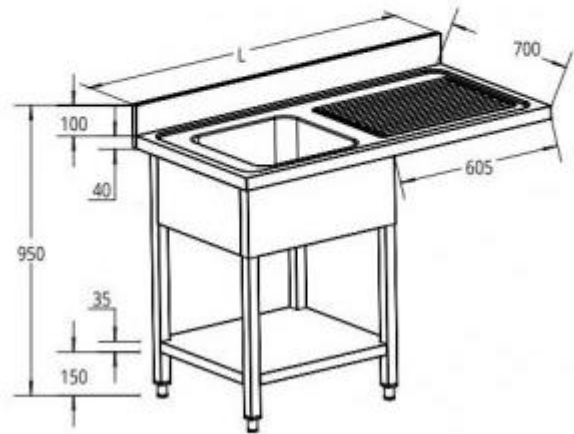

## Lavatoio inox con vano lavastoviglie L. 140 cm h09\_241

Lavello inox per cucine professionali con 1 vasca sul lato sinistro, 1 vano lavastoviglie e 1 ripiano inferiore. Dimensioni: L. 1400 x P. 700 x h. 950 mm.

All'interno delle cucine professionali l'igiene è di primaria importanza e munirsi di attrezzature che garantiscono massima pulizia e prestazioni eccellenti è fondamentale. Il **lavello in acciaio inox a sbalzo** è munito di **una vasca sul lato sinistro della struttura, un vano lavastoviglie e un ripiano inferiore** con rinforzo ad Omega, comodo per riporre utensili e stoviglie o materiale utile per la detersione. Il **piano** presenta un'**alzatina** di altezza 100 mm ed è **realizzato in acciaio inox AISI 304**, così come la vasca. Sono inclusi **pedini regolabili** e **piletta scarico e troppo pieno**.

### Caratteristiche tecniche:

- Materiale struttura: acciaio inox
- 1 vasca sul lato sinistro della struttura
- 1 vano lavastoviglie
- Alzatina h 100 mm
- Vasca e piano in acciaio inox AISI 302
- Dimensioni vasca: 600 x 500 x 300 mm
- Ripiano inferiore con rinforzo ad Omega
- Piedini regolabili
- Piletta scarico e troppo pieno
- Dimensioni struttura: L. 1400 x P. 700 x h. 950 mm
- Peso lavatoio: 26,9 kg

## Lavatoio inox con vano lavastoviglie L. 140 cm h09\_241