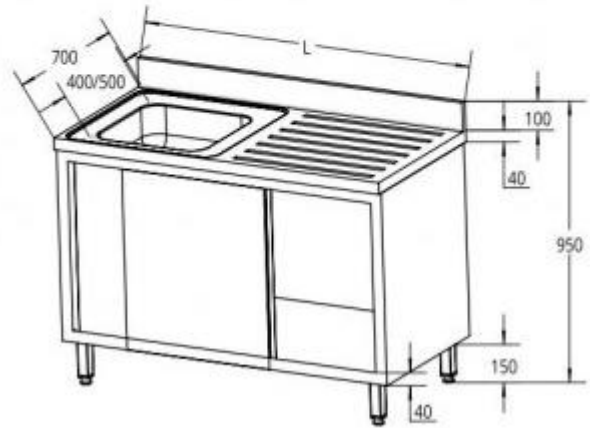

Lavatoio armadiato 1 vasca con gocciolatoio L. 100 cm h09_244

Lavandino realizzato in acciaio inossidabile con gocciolatoio e 1 vasca. Tipologia: armadiato. Ante scorrevoli. L. 1000 x P. 700 x h. 950 mm.

Lavello armadiato con ante scorrevoli tamburate perfetto in **ambito ristorativo e clinico - ospedaliero**. La sua struttura comprende **1 vasca sul lato destro, 1 gocciolatoio, 1 ripiano inferiore** con rinforzo ad Omega, **alzatina** di altezza 100 mm, **piedini regolabili** e **piletta scarico e troppo pieno**. Il materiale di realizzazione della struttura è l'**acciaio inox**, che garantisce **igiene e rapidità di pulizia**. La **vasca** e il **piano** sono creati in **acciaio inox AISI 304, anticorrosivo e antibatterico**.

Caratteristiche tecniche:

- Dimensioni struttura: L. 1000 x P. 700 x h. 950 mm
- Materiale struttura: acciaio inox
- Peso totale: 39 kg
- 1 vasca DX
- Dimensioni vasca: 400 x 500 x 250 mm
- Piano e vasca in acciaio inox AISI 304
- Gocciolatoio
- Ripiano inferiore con rinforzo ad Omega
- Alzatina h. 100 mm
- Piedini regolabili
- Piletta scarico e troppo pieno
- Tipologia: armadiato
- Ante scorrevoli

**Immagini puramente indicative.*

INFORMAZIONI

- **tipologia** armadiato
- **punti di forza** gocciolatoio

Lavatoio armadiato 1 vasca con gocciolatoio L. 100 cm h09_244

Lavatoio armadiato 1
vasca con gocciolatoio
L. 100 cm
h09_244