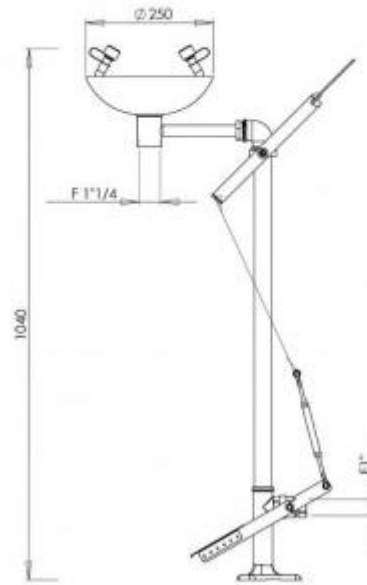

HOLITY.COM

Lavaocchi di emergenza h641_13

Tipologia: Doppia

Fissaggio: a pavimento

Con Vaschetta: Si

Azionamento: a leva e pedale