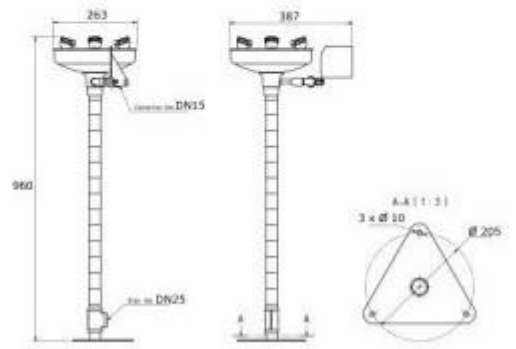

Lavaocchi con vasca in ABS h586_12

Tipologia: Doppia
Fissaggio: a colonna
Non acquistabile: No
Azionamento: a leva
Con Vaschetta: Si