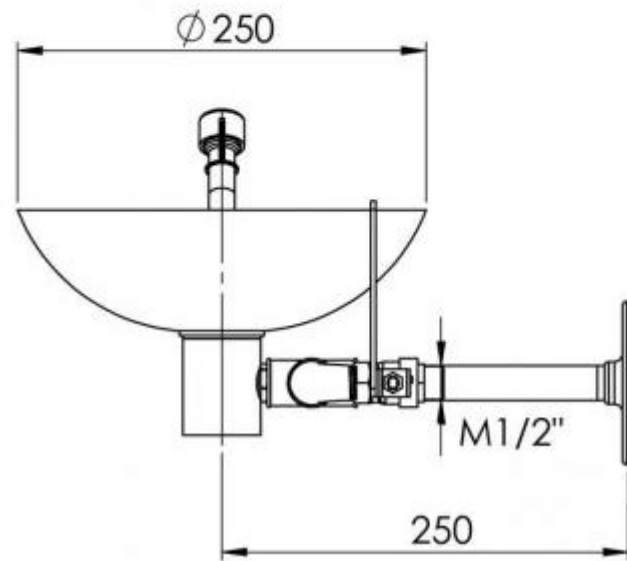

HOLITY.COM

Lavaocchi a muro h641_16

Lavaocchi di sicurezza con fissaggio a parete. Vaschetta in acciaio inox. Azionamento manuale tramite leva.

Lavaocchi di emergenza ideale per garantire le migliori condizioni di sicurezza ai lavoratori che operano in aree ad alto rischio di incedenti e contatti con sostanze corrosive, irritanti o tossiche. Dotato di predisposizione per **attacco alla parete**, che lo rende inseribile anche in luoghi con spazio ridotto. La struttura presenta **tubature in acciaio zincato** e **vaschetta in acciaio inox** completa di **2 spruzzatori** con appositi **cappucci antipolvere**. L'**azionamento è manuale** e avviene tramite pressione della leva posta lateralmente.

Caratteristiche tecniche:

- Uso: interno
- Azionamento manuale tramite leva
- Fissaggio: alla parete
- Vaschetta in acciaio inox + vernice epossidica verde RAL 6032
- Tubazioni in acciaio zincato + vernice epossidica grigia RAL 7040
- Alimentazione: M 1/2 "
- Evacuazione: F1 1/4"
- Flusso di lavaggio oculare (L/min): 15
- Peso (kg): 3
- Pittogrammi di pronto soccorso standardizzati inclusi
- Prodotto conforme alle norme EN 15154-1 e En15154-2
- Prodotto conforme all'articolo R. 4224-14 de Codice del lavoro
- Prodotto conforme a ISO 3864

INFORMAZIONI

- **Tipologia** Doppia
- **fissaggio** a parete
- **Con Vaschetta** Si
- **Azionamento** a leva

Lavaocchi a muro h641_16

HOLITY.COM

HOLITY.COM

Lavaocchi a muro h641_16

Tipologia: Doppia
Fissaggio: a parete
Con Vaschetta: Si
Azionamento: a leva