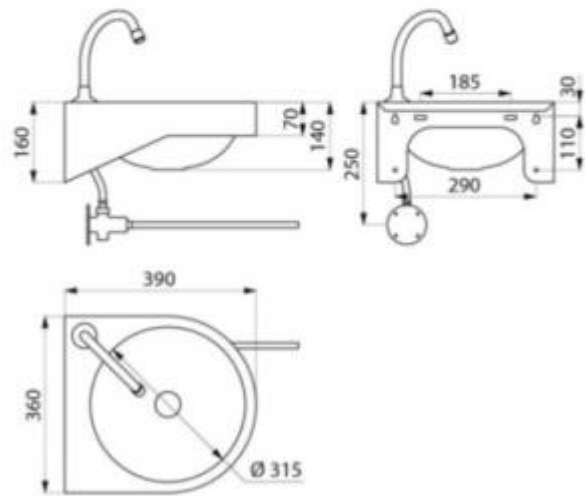

**HOLITY.COM**

Lavamani in acciaio inox h801_01

Lavamani in acciaio inox con comando a ginocchio. Dimensioni: L. 36 x P. 39 x h. 16 cm.

Lavamani sospeso per hotel, ristoranti. Il lavamani è realizzato in acciaio inox 304 batteriostatico e con finitura lucida satinata. Il lavamani presenta comando a ginocchio ed è fornito di beccuccio a collo di cigno e rubinetto temporizzato con ritardo di 7 secondi.

Caratteristiche Tecniche:

- Materiale: acciaio inox batteriostatico
- Con comando a ginocchio
- Finitura lucida satinata
- Spessore acciaio: 1,2 mm
- Finitura antitaglio
- Fornito con piletta
- Fornito con fissaggi
- Marcatura CE. Conforme alla norma EN 14688
- Garanzia: 10 anni
- Dimensioni: L. 36 x P. 39 x h. 16 cm
- Peso: 5 kg

INFORMAZIONI

- **Lunghezza in millimetri** 360.0000
- **Profondità in millimetri** 390.0000
- **Altezza in millimetri** 160.0000
- **Funzionamento lavamani** comando a ginocchio

Lavamani in acciaio inox h801_01

Funzionamento: comando a ginocchio
Lunghezza in millimetri: 360 mm
Profondità in millimetri: 390 mm
Altezza in millimetri: 160 mm