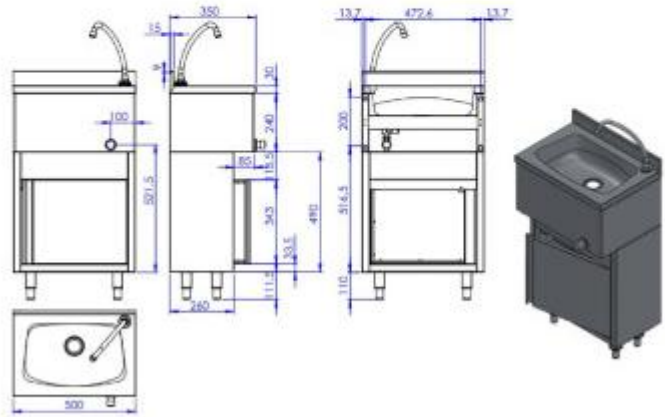

## Lavamani in acciaio inox h799\_06

Lavamani trapezoidale con mobile ideale per ristoranti. Dimensioni: L. 50 x P. 35 x h. 85 cm.

Lavamani trapezoidale con mobile adatto a cucine di pub, bar, ristoranti. Il lavamani è completo di comando a ginocchio. La struttura a mobile presenta una pratica e comoda porta per posizionare detergente mani e oggetti vari. Il lavamani è poco ingombrante e facile da pulire.

### Caratteristiche Tecniche:

- Dimensioni: L. 50 x P. 35 x h. 85 cm
- Forma trapezoidale
- Rubinetto con azionamento a ginocchio
- Sistemi di Gestione per la Qualità ISO 9001
- Dichiarazione Moca
- Made in Italy

## INFORMAZIONI

- **Lunghezza in millimetri** 500.0000
- **Profondità in millimetri** 350.0000
- **Altezza in millimetri** 850.0000
- **Funzionamento lavamani** comando a ginocchio

### Lavamani in acciaio inox h799\_06

Funzionamento: comando a ginocchio  
Lunghezza in millimetri: 500 mm  
Profondità in millimetri: 350 mm  
Altezza in millimetri: 850 mm