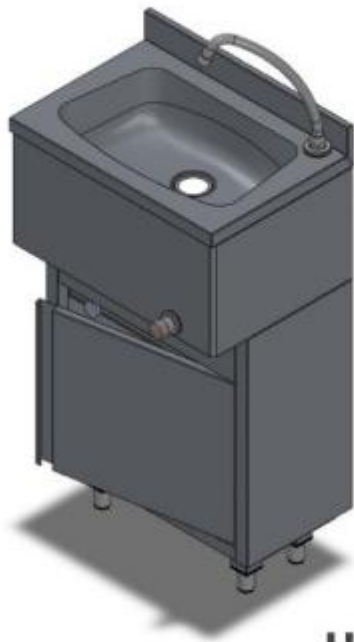

## Lavamani in acciaio inox h799\_06

Lavamani trapezoidale con mobile ideale per ristoranti. Dimensioni: L. 50 x P. 35 x h. 85 cm.

Lavamani trapezoidale con mobile adatto a cucine di pub, bar, ristoranti. Il lavamani è completo di comando a ginocchio. La struttura a mobile presenta una pratica e comoda porta per posizionare detergente mani e oggetti vari. Il lavamani è poco ingombrante e facile da pulire.

### Caratteristiche Tecniche:

- Dimensioni: L. 50 x P. 35 x h. 85 cm
- Forma trapezoidale
- Rubinetto con azionamento a ginocchio
- Sistemi di Gestione per la Qualità ISO 9001
- Dichiarazione Moca
- Made in Italy

## INFORMAZIONI

- **Lunghezza in millimetri** 500.0000
- **Profondità in millimetri** 350.0000
- **Altezza in millimetri** 850.0000
- **Funzionamento lavamani** comando a ginocchio

### Lavamani in acciaio inox h799\_06

Funzionamento: comando a ginocchio  
Lunghezza in millimetri: 500 mm  
Profondità in millimetri: 350 mm  
Altezza in millimetri: 850 mm