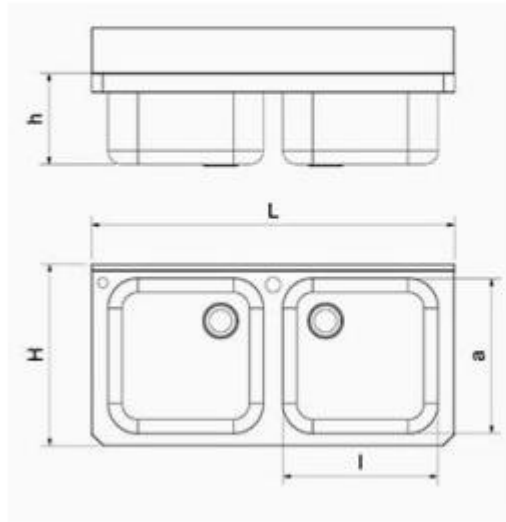

Lavamani doppio in acciaio inox a parete h509_129

Lavamani a 2 vasche con comando a ginocchio e con manopola. Dimensioni: L. 800 x P. 400 x h. 300 mm.

Lavamani in acciaio inox composto da 2 vasche e munito sia di comando a ginocchio sia di manopola. Ideale per l'utilizzo da parte di 2 utenti contemporaneamente. Installabile a parete.

Caratteristiche tecniche:

- Dimensioni: L. 800 x P. 400 x h. 300 mm
- Numero vasche: 2
- Lunghezza singola vasca: 340 mm
- Profondità singola vasca: 340 mm
- Peso totale: circa 15,50 kg
- Con comando a ginocchio
- Con manopola
- Fissaggio: a muro
- Materiale: acciaio inox

*Immagini puramente indicative.

INFORMAZIONI

- **Lunghezza in millimetri** 800.0000
- **Profondità in millimetri** 400.0000
- **Altezza in millimetri** 300.0000

**Lavamani doppio in
acciaio inox a
parete h509_129**

Lunghezza in millimetri: 800 mm

Profondità in millimetri: 400 mm

Altezza in millimetri: 300 mm