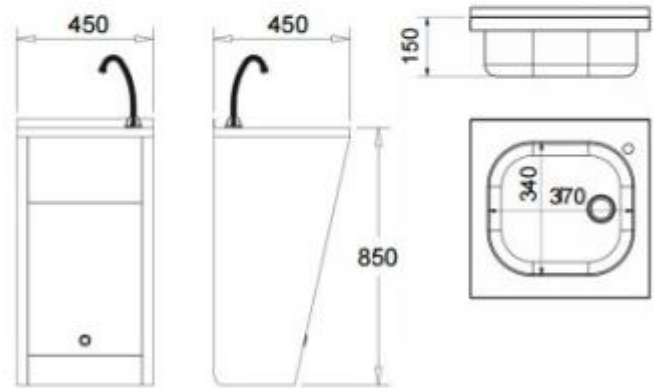

Lavamani con rubinetto elettronico h21849

Lavello in acciaio inox satinato con **rubinetto automatico elettronico**. Funzionamento **rubinetto: a batteria**. Dimensioni: **L.45 x P.45 x h.85 cm.**

Lavamani realizzato interamente in **acciaio inox AISI 304 satinato**, materiale di ottima qualità e particolarmente resistente alla corrosione.

Il lavello dispone di pratico **rubinetto elettronico a batteria** ed include un coperchio inferiore per nascondere il sistema di aspirazione e di scarico dell'acqua.

Caratteristiche tecniche:

- Materiale: acciaio inox AISI 304
- Finitura: satinata
- Altezza: 850 mm
- Larghezza: 450 mm
- Profondità: 450 mm
- Dimensioni vasca: L.340 x P.150 x H. 370 mm
- Rubinetto elettrico (a batteria)
- Valvola di scarico

INFORMAZIONI

- **Lunghezza in millimetri** 450.0000
- **Profondità in millimetri** 450.0000
- **Altezza in millimetri** 850.0000
- **Funzionamento lavamani** con comando elettronico
- **Garanzia** 2 anni

Lavamani con rubinetto elettronico h21849

Funzionamento: con comando elettronico

Lunghezza in millimetri: 450 mm

Profondità in millimetri: 450 mm

Altezza in millimetri: 850 mm