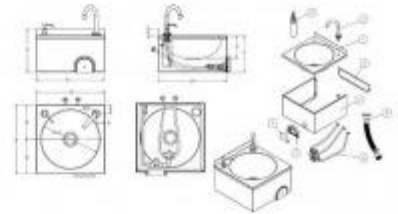

HOLITY.COM