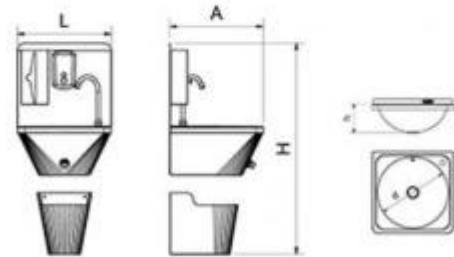

**HOLITY.COM**

Lavamani a parete con comando a ginocchio h509_27

Lavabo a parete con comando a ginocchio in acciaio inossidabile. Dimensioni: L.450xP.450xh.1050 mm

Lavamani professionale dall'forma elegante con fissaggio a parete ideale per ristoranti, cucine ospedali, ambulatori, cliniche, realizzato in acciaio inox materiale facilmente igienizzabile. Il lavamani è dotato di bordo antigoccia e piletta di scarico troppo pieno. Il lavabo possiede una pattumiera dal design elegante, di un distributore di asciugamani in acciaio e un distributore di sapone dalla capacità di 1.2 litri. Si aziona tramite comodo comando a ginocchio evitando qualsiasi contatto con le mani garantendo così la massima igiene.

Caratteristiche tecniche:

- Lavamani a colonna
- Materiale: acciaio inossidabile
- Comando a ginocchio
- Cestino gettacarte di design
- Distributore di asciugamani in acciaio
- Distributore di sapone in acciaio capacità: 1.2 litri
- Dimensioni: L.450xP.450xh.1050
- Diametro vasca: 390 mm
- Altezza vasca: 150 mm
- Peso: 10.50 kg

INFORMAZIONI

- **Lunghezza in millimetri** 450.0000
- **Profondità in millimetri** 450.0000
- **Altezza in millimetri** 1050.0000
- **Funzionamento lavamani** comando a ginocchio

HOLITY.COM

HOLITY.COM

Lavamani a parete con comando a ginocchio h509_27

Funzionamento: comando a ginocchio

Lunghezza in millimetri: 450 mm

Profondità in millimetri: 450 mm

Altezza in millimetri: 1050 mm