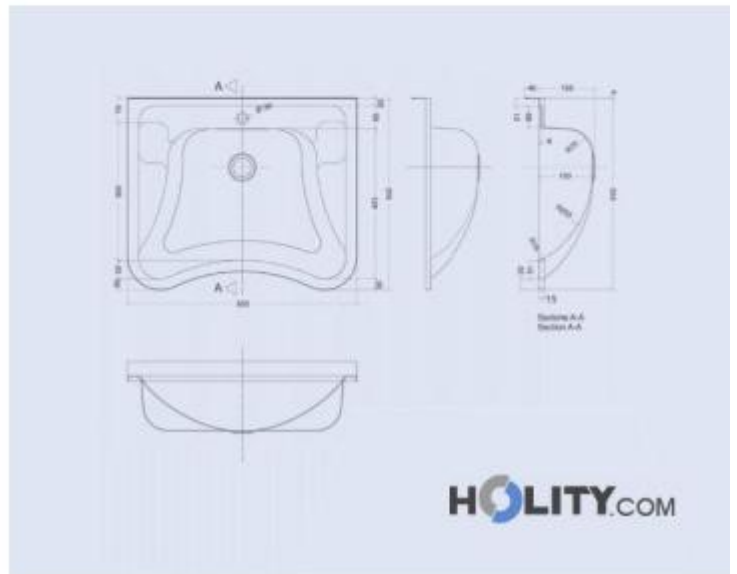

## Lavabo per disabili in acciaio inox h628\_03

Lavabo in acciaio inox AISI 304, con forma adatta per disabili.

**Lavabo in acciaio inox** per comunità adatto per essere utilizzato dalle persone diversamente abili dal design semplice e dalla forma rettangolare con una curvatura che rientra verso l'interno per facilitarne appunto l'utilizzo. Il materiale utilizzato per la realizzazione di questo lavabo è facile da pulire e garantisce massima igiene. Ideale da essere inserito in ambiti dove vi è un continuo afflusso di persone e in ambiti pubblici che lo richiedono. Per la pulizia del lavabo è indispensabile usare **prodotti adeguati**. Candeggina e altri prodotti detergenti a base di ipoclorito **non devono** essere utilizzati per pulire l'acciaio inossidabile.

### Caratteristiche tecniche:

- Materiale: Acciaio inox AISI 304
- Forma rettangolare
- Dimensioni: 650x540x156 mm
- Adatto per i diversamente abili

## INFORMAZIONI

HOLITY.COM

Lavabo per disabili  
in acciaio inox  
h628\_03

Forma\_lavabi: Rettangolare