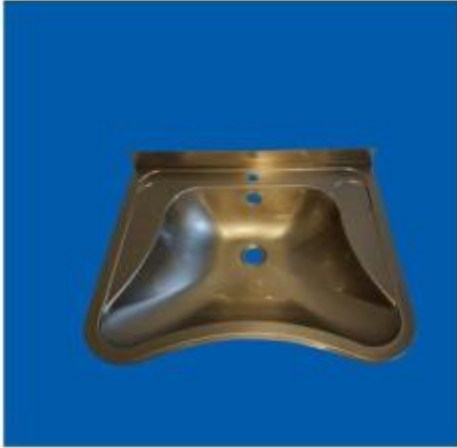

## Lavabo per disabili in acciaio inox h628\_03

Lavabo in acciaio inox AISI 304, con forma adatta per disabili.

**Lavabo in acciaio inox** per comunità adatto per essere utilizzato dalle persone diversamente abili dal design semplice e dalla forma rettangolare con una curvatura che rientra verso l'interno per facilitarne appunto l'utilizzo. Il materiale utilizzato per la realizzazione di questo lavabo è facile da pulire e garantisce massima igiene. Ideale da essere inserito in ambiti dove vi è un continuo afflusso di persone e in ambiti pubblici che lo richiedono. Per la pulizia del lavabo è indispensabile usare **prodotti adeguati**. Candeggina e altri prodotti detergenti a base di ipoclorito **non devono** essere utilizzati per pulire l'acciaio inossidabile.

### Caratteristiche tecniche:

- Materiale: Acciaio inox AISI 304
- Forma rettangolare
- Dimensioni: 650x540x156 mm
- Adatto per i diversamente abili

## INFORMAZIONI

HOLITY.COM

Lavabo per disabili  
in acciaio inox  
h628\_03

Forma\_lavabi: Rettangolare