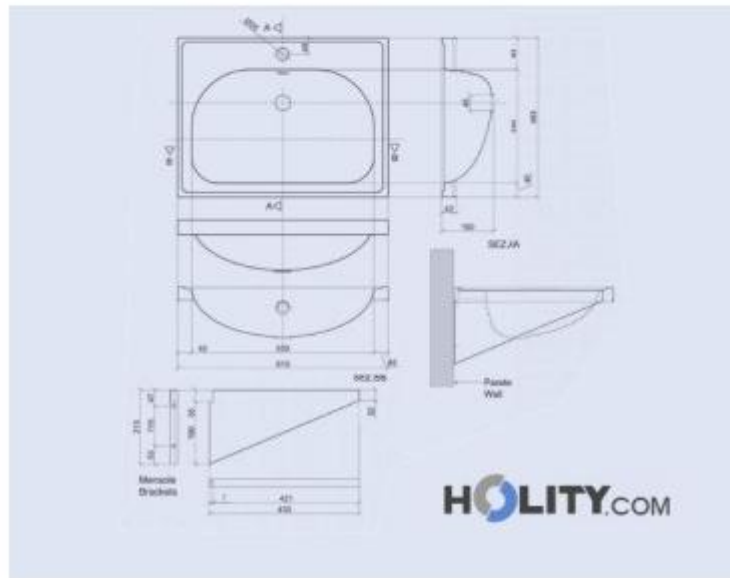

Lavabo in acciaio inox rettangolare h628_02

Lavabo in acciaio inox AISI 304 a forma rettangolare. Dimensioni: 610x463x150 mm

Lavabo in acciaio inox AISI 304 per comunità dal design semplice e dalla **forma rettangolare**. Il materiale utilizzato per la realizzazione di questo lavabo è facile da pulire e garantisce massima igiene. Ideale da essere inserito in ambiti dove vi è un continuo afflusso di persone come ad esempio carceri, stadi, centri accoglienza e altri ambiti pubblici che lo richiedono. Per la pulizia del lavabo è indispensabile usare **prodotti adeguati**. Candeggina e altri prodotti detergenti a base di ipoclorito **non devono** essere utilizzati per pulire l'acciaio inossidabile.

Caratteristiche tecniche:

- Materiale: Acciaio inox AISI 304
- Forma rettangolare
- Dimensioni: 610x463x150 mm

Optional:

- Coppia di mensole per lavabo rettangolare

INFORMAZIONI

Lavabo in acciaio
inox rettangolare h628_02

Forma_lavabi: Rettangolare