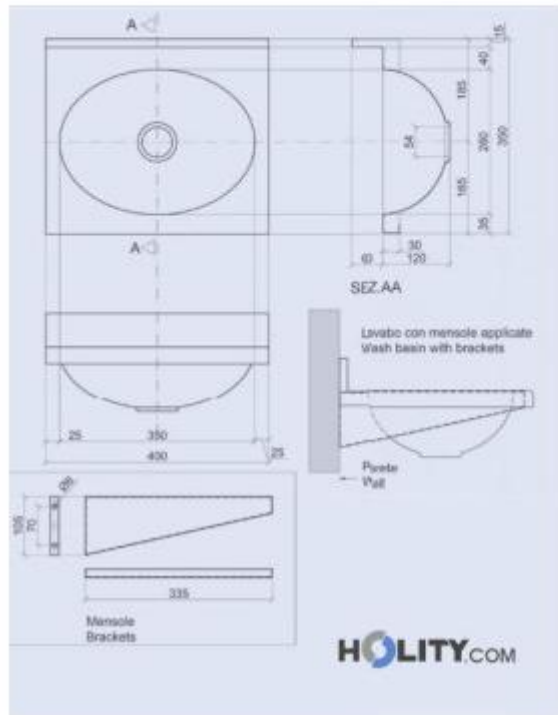

Lavabo in acciaio inox ovale h628_04

Lavabo per comunità in acciaio inox AISI 304 forma **ovale**. Dimensioni: 400x350x120 mm

Lavabo in acciaio inox AISI 304 per comunità dal design semplice e dalla **forma ovale con alzata**. Il materiale utilizzato per la realizzazione di questo lavabo è facile da pulire e garantisce massima igiene. Ideale da essere inserito in ambiti dove vi è un continuo afflusso di persone e in ambiti pubblici che lo richiedono. Per la pulizia del lavabo è indispensabile usare **prodotti adeguati**. Candeggina e altri prodotti detergenti a base di ipoclorito **non devono** essere utilizzati per pulire l'acciaio inossidabile.

Caratteristiche tecniche:

- Materiale: Acciaio inox AISI 304
- Forma ovale
- Dimensioni: 400x350x120 mm

Optional:

- Coppia mensole/staffe per il fissaggio a muro per lavaabo ovale

INFORMAZIONI

Lavabo in acciaio inox ovale h628_04

HOLITY.COM

HOLITY.COM

Lavabo in acciaio
inox ovale h628_04

Forma_lavabi: Ovale