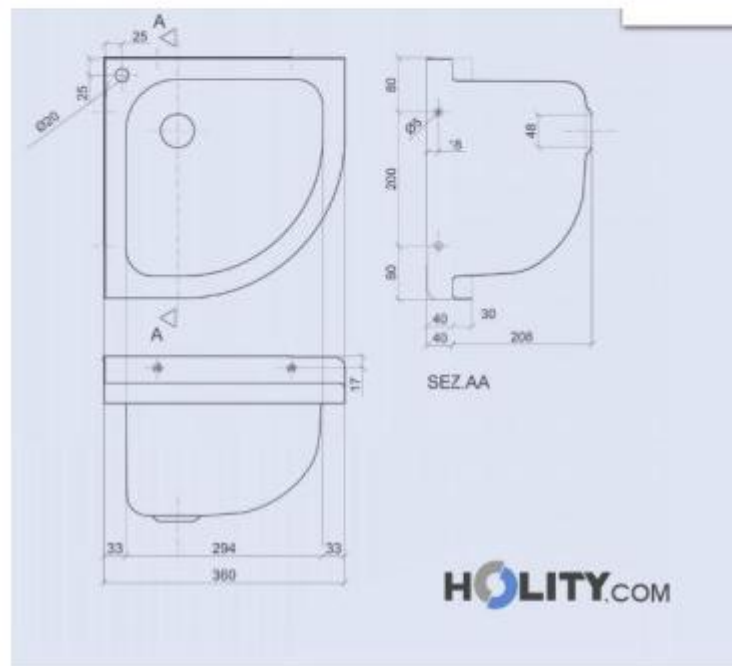

Lavabo in acciaio inox angolare h628_05

Lavabo in acciaio inox AISI 304 ad angolo. Dimensioni: **360x360x208 mm**

Lavabo in acciaio inox AISI 304 angolare. Il materiale utilizzato per la realizzazione di questo lavabo è facile da pulire e garantisce massima igiene. Ideale da essere inserito in ambiti dove vi è un continuo afflusso di persone e in ambiti pubblici che lo richiedono come carceri, stadi, centri di accoglienza.

Caratteristiche tecniche:

- Materiale: Acciaio inox AISI 304
- Angolare
- Dimensioni: 360x360x208 mm

INFORMAZIONI

HOLITY.COM

Lavabo in acciaio
inox angolare h628_05

Forma_lavabi: A conchiglia