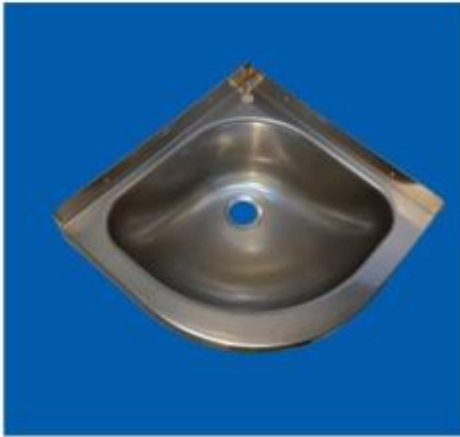

Lavabo in acciaio inox angolare h628_05

Lavabo in acciaio inox AISI 304 ad angolo. Dimensioni: **360x360x208 mm**

Lavabo in acciaio inox AISI 304 angolare. Il materiale utilizzato per la realizzazione di questo lavabo è facile da pulire e garantisce massima igiene. Ideale da essere inserito in ambiti dove vi è un continuo afflusso di persone e in ambiti pubblici che lo richiedono come carceri, stadi, centri di accoglienza.

Caratteristiche tecniche:

- Materiale: Acciaio inox AISI 304
- Angolare
- Dimensioni: 360x360x208 mm

INFORMAZIONI

HOLITY.COM

Lavabo in acciaio
inox angolare h628_05

Forma_lavabi: A conchiglia