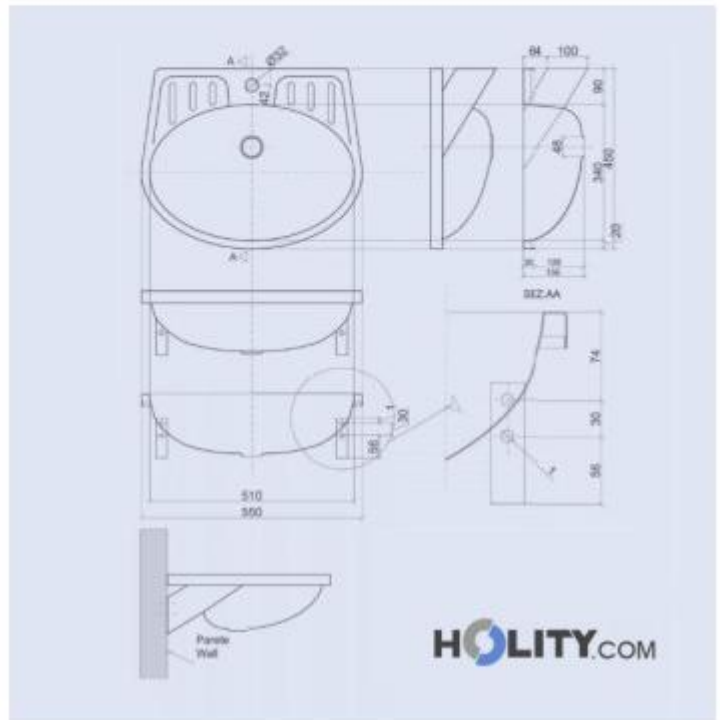

Lavabo in acciaio inox a conchiglia h628_01

Lavabo in acciaio inox AISI 304 a forma di **conchiglia**. Dimensioni: **550x450x156 mm**

Lavabo in acciaio inox per comunità dal design semplice e dalla forma **a conchiglia**. Il materiale utilizzato è facile da pulire e garantisce massima igiene. Ideale da essere inserito in ambiti dove vi è un continuo afflusso di persone come ad esempio carceri, stadi, centri accoglienza.

Caratteristiche tecniche:

- Materiale: Acciaio inox AISI 304
- Forma a conchiglia
- Dimensioni: 550x450x156 mm

Il lavabo h628_01 è disponibile anche sul portale MEPA. Scopri come trovare la ns azienda sul [portale della Pubblica Amministrazione](#).

INFORMAZIONI

HOLITY.COM

Lavabo in acciaio
inox a conchiglia
h628_01

Forma_lavabi: A conchiglia