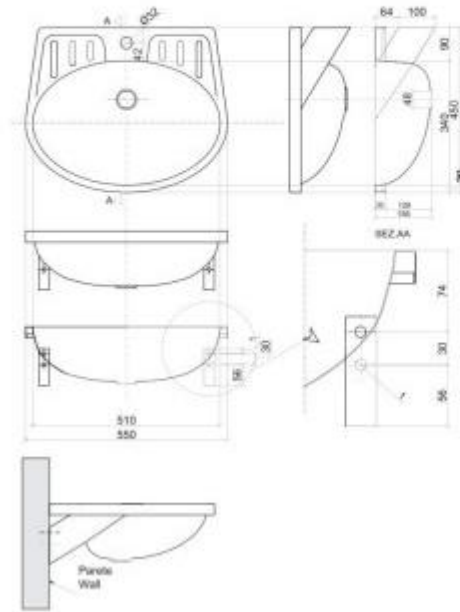

Lavabo in acciaio a conchiglia h679_12

Lavabo in acciaio inox a conchiglia. Disponibile in diverse finiture.

Lavabo a conchiglia realizzato in acciaio inox AISI 304 di alta qualità, disponibile nella finitura satinata oppure nella finitura lucida. Il lavabo in inox è ideale per usi intensivi ed è facilmente igienizzabile. Per la pulizia del lavabo è indispensabile usare prodotti adeguati. Candeggina e altri prodotti detergenti a base di ipoclorito non devono essere utilizzati per pulire l'acciaio inossidabile.

Caratteristiche tecniche:

- Materiale: acciaio inox AISI 304
- Disponibile nella finitura satinata o lucida
- Dimensioni: L.550xP.450xh.156 mm

*immagine puramente indicativa

INFORMAZIONI

Lavabo in acciaio a conchiglia h679_12

Lavabo in acciaio
a conchiglia h679_12

Forma_lavabi: A conchiglia