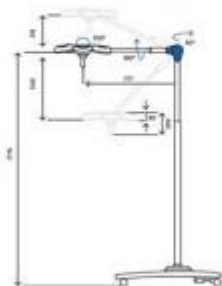

HOLITY.COM