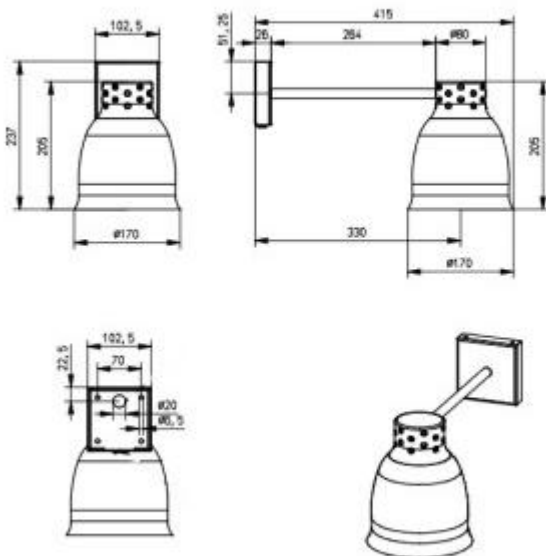

HOLITY.COM

Lampada scalda vivande h519_18

Finitura: nero

Luce: bianca

Potenza: 250 W

Potenza: 250W

Diametro portalampada: 170 mm mm

Numero lampade: 1 lampada

Altezza in millimetri: mm

Larghezza in millimetri: mm

Profondità in millimetri: mm

Punti di forza: