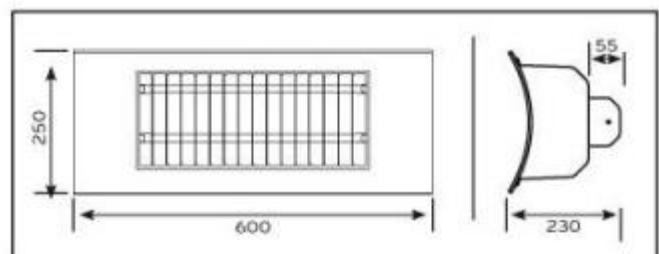

Caratteristiche tecniche:

- Dimensioni lampada: L. 60 x P. 23 x h. 25 cm
- Dimensioni piantana: L. 52 x P. 52 x h. 212 cm
- Con piantana
- Peso netto lampada: circa 5,2 kg
- Colore: nero opaco
- Finitura: acciaio con verniciatura a polvere con deflettore frontale in alluminio

Optional:

- Telecomando per controllo wireless fino a 6 unità

*Immagini puramente indicative.

INFORMAZIONI

- **Altezza** 237 cm
- **Potenza** 2000 W

Lampada riscaldante infrarossi con piantana h820_03

HOLITY.COM

HOLITY.COM

Dimensioni prodotto

HOLITY.COM

HOLITY.COM

Lampada riscaldante infrarossi con piantana h820_03

Altezza: 237 cm
Potenza: 2000 W