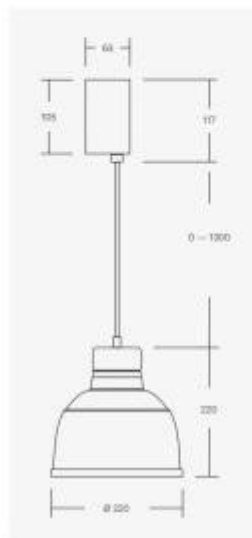

Lampada riscaldante con cavo retrattile h508_07

Lampada riscaldante professionale h508_07 con cavo retrattile (0-1300 mm). Struttura in alluminio anodizzato, lampadina a infrarossi da 250 W e design svedese di alta qualità. Ideale per buffet e linee di impiattamento.

Caratteristiche tecniche

- **Materiale:** Alluminio anodizzato (resistente al calore e facile da pulire)
- **Altezza paralume:** 330 mm
- **Diametro paralume:** 280 mm
- **Cavo:** Retrattile dritto (estensione regolabile 0 - 1300 mm)
- **Fonte di calore:** Lampadina a infrarossi da 250 W (inclusa)
- **Attacco:** E27
- **Tensione / Potenza:** 230 V / 250 W
- **Installazione consigliata:** 300 - 500 mm sopra il piano d'appoggio del cibo
- **Montaggio:** A sospensione (soffitto)
- **Colorazioni disponibili:** Disponibile in diverse varianti cromatiche

* Immagini puramente indicative

INFORMAZIONI

- **punti di forza** con cavo estensibile
- **Altezza in millimetri** 330.000000
- **Larghezza in millimetri** 280.000000
- **Profondità in millimetri** 280.000000
- **numero lampade** 1 lampada

HOLITY.COM

Lampada riscaldante con cavo retrattile h508_07

Lampada riscaldante con cavo retrattile h508_07

Numero lampade: 1 lampada

Altezza in millimetri: 330 mm

Larghezza in millimetri: 280 mm

Profondità in millimetri: 280 mm