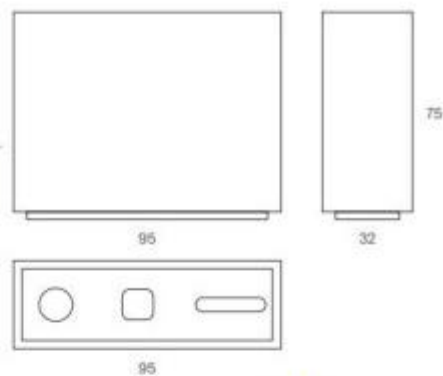

Ottimizza la gestione dei rifiuti nei tuoi spazi con l'**isola ecologica h953_07!** Ordina ora per un ambiente più pulito, organizzato e sostenibile.

Caratteristiche tecniche:

- **Dimensioni:** 95 x 32 x h 75 cm
- **Capacità totale:** 120 Lt (3 secchi da 40 Lt)
- **3 secchi interni in plastica da 40 Lt ciascuno inclusi**
- **Dimensioni singolo secchio:** 28,5 x 21,5 x h. 69,4 cm
- **Materiale struttura:** lamiera di ferro da 1,5 mm
- **Materiale secchi interni:** plastica
- **Peso:** 28 kg
- **Base:** con gommini antigraffio
- **Coperchio:** incernierato con viti invisibili
- **Resistenza al fuoco:** UNE-EN 13501-1
- **Colorazioni disponibili:** diverse colorazioni (vedere cartella colori)
- **Pittogrammi inclusi:** 1 per ciascun foro - vedere immagine allegata (specificare in fase d'ordine il pittogramma scelto)

**Immagini puramente indicative.*

**In fase di ordine, comunicare i pittogrammi scelti (1 per ogni foro). I pittogrammi sono composti esclusivamente dall'icona del rifiuto, senza scritte.*

**Previo preventivo, è possibile personalizzare il contenitore scegliendo diversa colorazione RAL.*

INFORMAZIONI

- **Altezza in millimetri** 750.000000
- **Capacità** 120 lt
- **Larghezza in millimetri** 950.000000
- **Profondità in millimetri** 320.000000

Isola ecologica da interni 120 It h953_07

HOLITY.COM

HOLITY.COM

HOLITY.COM

HOLITY.COM

HOLITY.COM

HOLITY.COM

Dimensioni secchi interni:

HOLITY.COM

- BL · RAL 9003
- CE · RAL 7033
- AN · RAL 7016