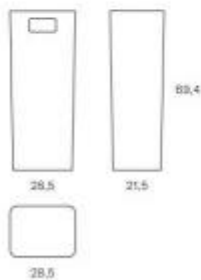

Ottimizza la gestione dei rifiuti nei tuoi spazi con l'**isola ecologica h953_07!** Ordina ora per un ambiente più pulito, organizzato e sostenibile.

Caratteristiche tecniche:

- **Dimensioni:** 95 x 32 x h 75 cm
- **Capacità totale:** 120 Lt (3 secchi da 40 Lt)
- **3 secchi interni in plastica da 40 Lt ciascuno inclusi**
- **Dimensioni singolo secchio:** 28,5 x 21,5 x h. 69,4 cm
- **Materiale struttura:** lamiera di ferro da 1,5 mm
- **Materiale secchi interni:** plastica
- **Peso:** 28 kg
- **Base:** con gommini antigraffio
- **Coperchio:** incernierato con viti invisibili
- **Resistenza al fuoco:** UNE-EN 13501-1
- **Colorazioni disponibili:** diverse colorazioni (vedere cartella colori)
- **Pittogrammi inclusi:** 1 per ciascun foro - vedere immagine allegata (specificare in fase d'ordine il pittogramma scelto)

**Immagini puramente indicative.*

**In fase di ordine, comunicare i pittogrammi scelti (1 per ogni foro). I pittogrammi sono composti esclusivamente dall'icona del rifiuto, senza scritte.*

**Previo preventivo, è possibile personalizzare il contenitore scegliendo diversa colorazione RAL.*

INFORMAZIONI

- **Altezza in millimetri** 750.000000
- **Capacità** 120 lt
- **Larghezza in millimetri** 950.000000
- **Profondità in millimetri** 320.000000

Isola ecologica da interni 120 It h953_07

HOLITY.COM

HOLITY.COM

HOLITY.COM

HOLITY.COM

HOLITY.COM

HOLITY.COM

Dimensioni secchi interni:

HOLITY.COM

- BL · RAL 9003
- CE · RAL 7033
- AN · RAL 7016