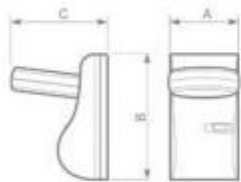

Caratteristiche tecniche:

- Materiale pistola: ABS autoestingente
- Supporto a parete: ABS
- Corrente assorbita max: 5.22 A
- Dimensioni totali: L.23 x P. 25 x H.10 cm
- Potenza: 1200 W
- Frequenza: 50 Hz
- Grado protezione: IPX0
- Isolamento: II classe
- Potenza Motore: 20 W
- Tensione: 230 V
- Portata max: 94 m³/h

Asciugacapelli da parete per hotel h22610

Dimensione A (mm)	230
Dimensione B (mm)	100
Dimensione C (mm)	250

Asciugacapelli da parete per hotel h22610

Garanzia: 2 anni

Potenza: 1200 W

Tipologia: a parete

Materiale: plastica

Altezza in millimetri: 100 mm

Lunghezza in millimetri: 230 mm

Profondità in millimetri: 250 mm

Colore: bianco

Punti di forza: i più compatti