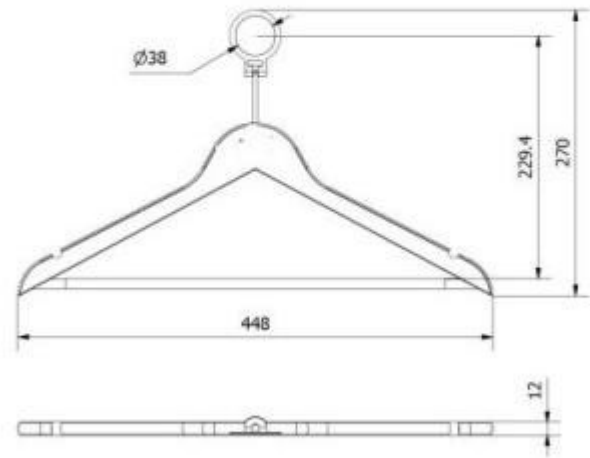

Gruccia appendiabiti per
camera hotel h438_257

Tipologia: a spalla