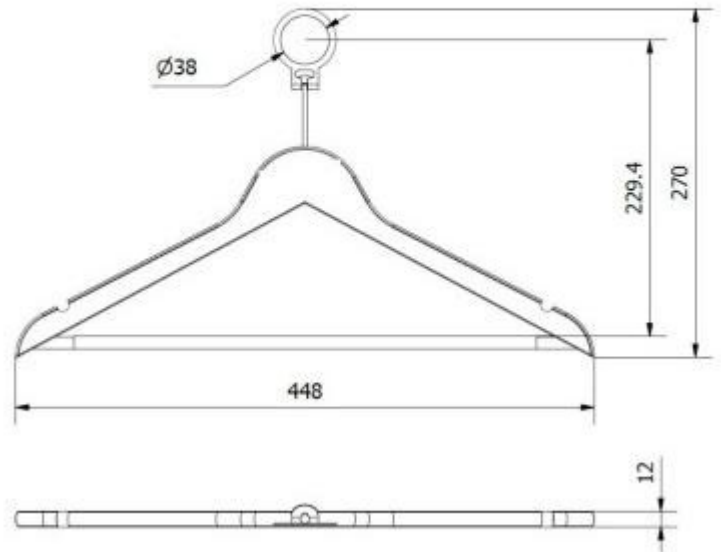

HOLITY.COM

HOLITY.COM

Grucce appendiabiti per camere alberghi h43843

Materiale: legno

Tipologia: a spalla

Etichetta: pronta_consegna