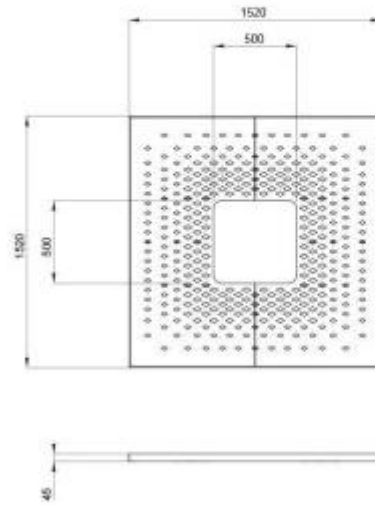

Griglia per protezione piante h867_25

Griglia salvapiante per arredo urbano. Forma: quadrata. Dimensioni: 152 x 152 cm

Griglia salvapiante per protezione alberi, ideale per spazi e giardini pubblici. La griglia è costituita da struttura in acciaio, verniciata a polvere. Presenta foro centrale 50 x 50 cm e l'assemblaggio avviene tramite viti in acciaio inox.

Caratteristiche Tecniche:

- Materiale: acciaio
- Lunghezza: 152 cm
- Profondità: 152 cm
- Altezza: 4,5 cm
- Foro centrale: 50 x 50 cm
- Peso: 160 kg

*Immagine puramente indicativa

INFORMAZIONI

- **tipologia salvapiante** orizzontale
- **dimensioni salvapiante** 152 x 152 cm
- **diametro foro mm** 500.0000
- **forma salvapiante** quadrata

Griglia per protezione piante h867_25

Tipologia_salvapiante: orizzontale
Dimensioni_salvapiante: 152 x 152 cm
Forma_salvapiante: quadrata
Diametro_foro_salvapiante_mm: 500 mm