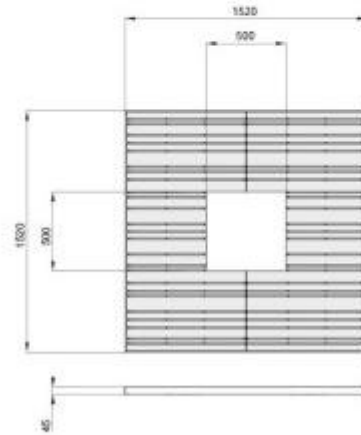

Griglia per alberi per spazi pubblici h867_36

Griglia salvapiante per arredo urbano. Dimensioni: 152 x 152 cm. Foro centrale: 50 x 50 cm.

Griglia salvapiante ideale per proteggere alberi e piante lungo strade e viali. La struttura è realizzata in acciaio e presenta design semplice e moderno. La griglia presenta foro centrale 50 x 50 cm. Assemblaggio tramite viti in acciaio inox.

Caratteristiche Tecniche:

- Materiale: acciaio
- Forma: quadrata
- Dimensioni: 152 x 152 cm
- Altezza: 4,5 cm
- Foro centrale: 50 x 50 cm
- Peso: 150 kg

INFORMAZIONI

- **tipologia salvapiante** orizzontale
- **dimensioni salvapiante** 152 x 152 cm
- **diametro foro mm** 50.0000
- **forma salvapiante** quadrata

Griglia per alberi per spazi pubblici h867_36

Tipologia_salvapiante: orizzontale
Dimensioni_salvapiante: 152 x 152 cm
Forma_salvapiante: quadrata
Diametro_foro_salvapiante_mm: 500 mm