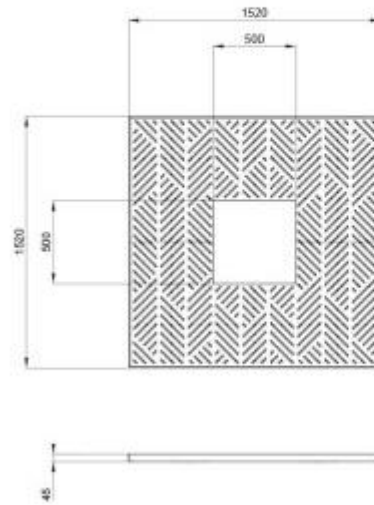

## Griglia per alberi h867\_24

Salvapiante orizzontale per arredo urbano. Dimensioni: 152 x 152 cm. Foro centrale: 50 x 50 cm.

Griglia salvapiante orizzontale, ideale per proteggere le radici di alberi e piante all'interno di parchi pubblici, lungo strade e viali. La griglia è realizzata in acciaio e verniciata a polvere. Assemblaggio tramite viti in acciaio inox.

Caratteristiche Tecniche:

- Materiale: acciaio
- Lunghezza: 152 cm
- Profondità: 152 cm
- Altezza: 4,5 cm
- Foro centrale: 50 x 50 cm
- Peso: 160 kg

\*Immagine puramente indicativa

## INFORMAZIONI

- **tipologia salvapiante** orizzontale
- **dimensioni salvapiante** 152 x 152 cm
- **diametro foro mm** 500.0000
- **forma salvapiante** quadrata

### Griglia per alberi h867\_24

Tipologia\_salvapiante: orizzontale  
Dimensioni\_salvapiante: 152 x 152 cm  
Forma\_salvapiante: quadrata  
Diametro\_foro\_salvapiante\_mm: 500 mm