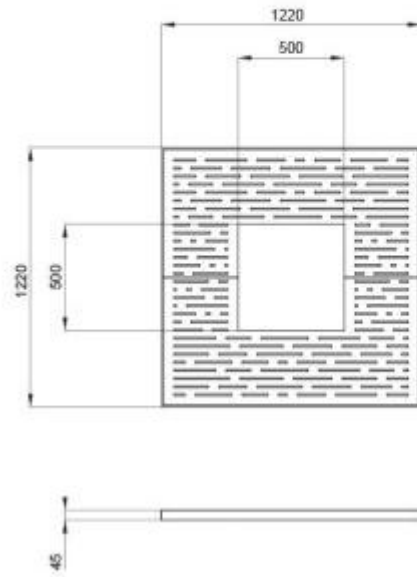

Griglia per alberi e piante h867_32

Griglia per alberi in acciaio. Dimensioni: 122 x 122 cm. Foro centrale: 50 x 50 cm

Griglia per alberi per arredo urbano, ideale per essere installata lungo viali, giardini e piazze. Griglia dal design semplice realizzata in acciaio. La griglia presenta foro centrale 50 x 50 cm. Assemblaggio tramite viti in acciaio inossidabile.

Caratteristiche Tecniche:

- Materiale: acciaio
- Lunghezza: 122 cm
- Profondità: 122 cm
- Altezza: 4,5 cm
- Foro centrale: 50 x 50 cm
- Peso: 105 kg

*Immagine puramente indicativa, la griglia è quadrata

INFORMAZIONI

- **tipologia salvapiante** orizzontale
- **dimensioni salvapiante** 122 x 122 cm
- **diametro foro mm** 500.0000
- **forma salvapiante** quadrata

Griglia per alberi e piante h867_32

Tipologia_salvapiante: orizzontale
Dimensioni_salvapiante: 122 x 122 cm
Forma_salvapiante: quadrata
Diametro_foro_salvapiante_mm: 500 mm