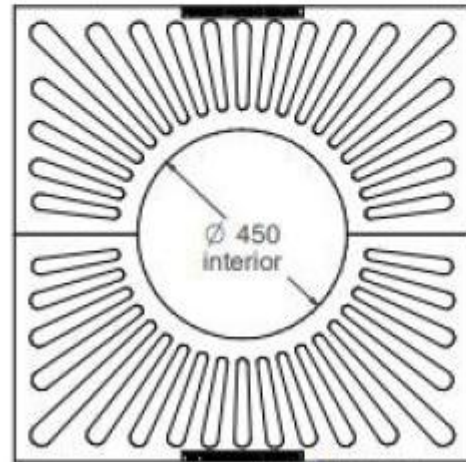

Griglia per alberi e piante h465_18

Salvapiante in ghisa per arredo urbano. Composta da due elementi. Foro centrale di diametro interno 450 mm. Dimensioni: 1000x1000x26,5 mm.

La **griglia salva alberi** rappresenta un complemento d'arredo urbano per gestire al meglio le piante di parchi pubblici, ville e strade cittadine.

Il salvapiante è realizzato in **ferro e ghisa** e presenta **foro** con **diametro interno di 450 mm**.

Il prodotto presenta **forma quadrata** e si compone di due pezzi.

Caratteristiche tecniche:

- Griglia salvapiante
- Composta da due pezzi
- Forma: quadrata
- Materiale: ferro e ghisa
- Diametro interno: 450 mm
- Dimensioni: circa 1000x1000x26,5 mm
- Peso: 49,9 Kg

INFORMAZIONI

- **tipologia salvapiante** orizzontale
- **dimensioni salvapiante** 100 x 100 cm
- **diametro foro mm** 450.0000
- **forma salvapiante** quadrata

HOLITY.COM

HOLITY.COM

Griglia per alberi e piante h465_18

Tipologia_salvapiante: orizzontale
Dimensioni_salvapiante: 100 x 100 cm
Forma_salvapiante: quadrata
Diametro_foro_salvapiante_mm: 450 mm