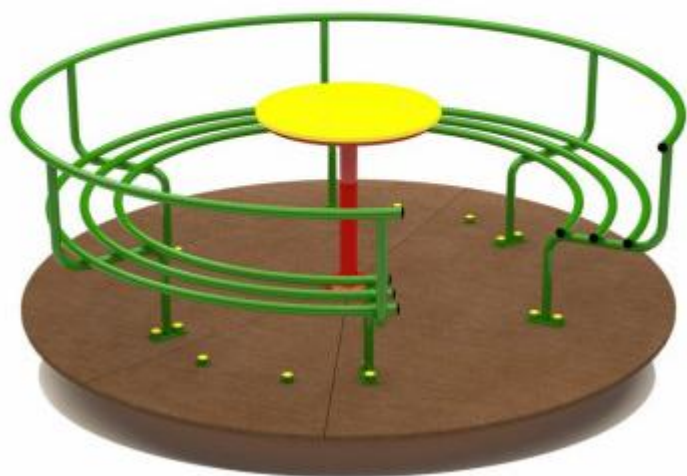

Giostrina girevole per parchi pubblici h575_15

Giostrina girevole per allestire i giardini di scuole o aree pubbliche. Materiale: legno e acciaio zincato. Dimensioni: Ø180 x H73 cm

Giostrina girevole per garantire il divertimento e la socializzazione dei bambini. Perfetta **per arredare aree giochi e parchi pubblici**. Con **base e volante centrale in multistrato di betulla** e **seduta in acciaio** zincato verniciato. Ideato per consentire ai bambini di giocare e divertirsi in sicurezza.

Caratteristiche tecniche:

- Dimensioni: Ø180 x H73 cm
- Materiale: legno e metallo
- Altezza max di caduta: 60 cm
- Area di sicurezza: Ø580 cm
- Numero utilizzatori: 9
- Età di utilizzo: 3-8 anni
- Prodotto conforme alla normativa UNI EN 1176

**I colori variano in base alla disponibilità di magazzino*

INFORMAZIONI

- posti 9
- Diametro 1800.000000
- Altezza in millimetri 730.000000

Giostrina girevole per parchi pubblici h575_15

Posti: 9

Diametro: 1800 mm

Altezza in millimetri: 730 mm